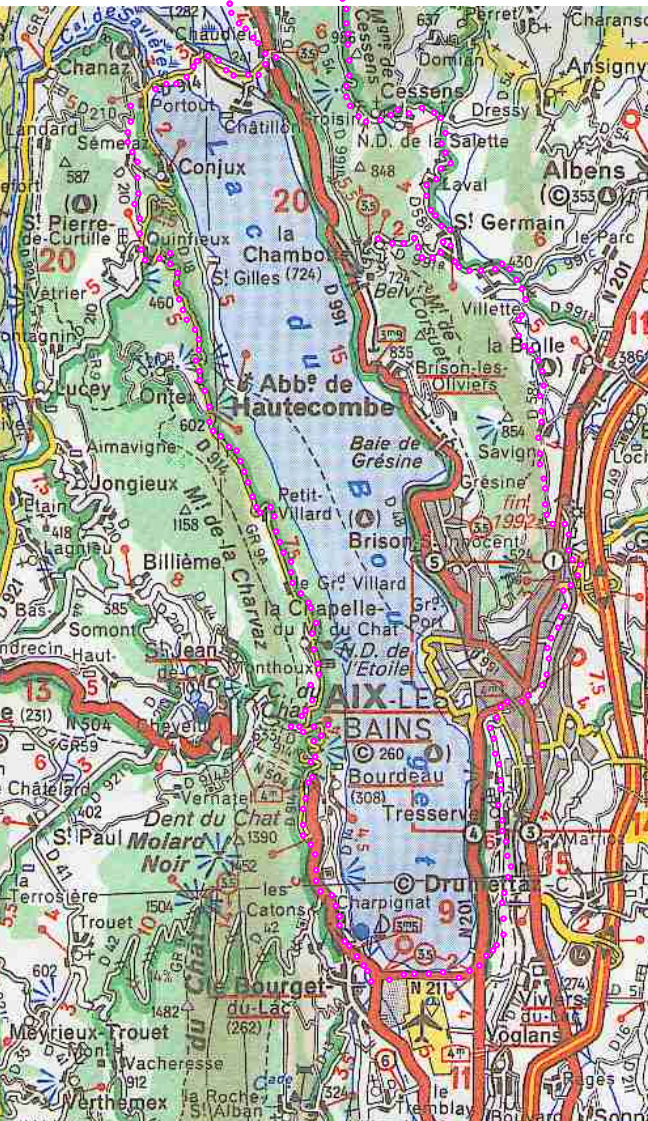

Vent 5 km/h NO - Coef.res.x10000 : 0.10

0.21 m/s asc. km cum alt ± H % km/h min H.mn 25/11/2010 - Tour_du_Bourget

	km	cum	alt	± H	%	km/h	min	H.mn
LE-BOURGET	0	0	239					
COL DU CHAT	7	7	633	394	5.6	11.6	36	0.36
GREMEAU	9	16	597	0	0.0	26.1	21	0.57
QUINFIEUX	5	21	385	0	0.0	37.2	8	1.05
PORTOUT	5	26	239	0	0.0	34.3	9	1.14
CHATILLON-X	3	29	244	5	0.2	28.7	6	1.20
VUZ	3	32	257	13	0.4	23.4	8	1.28
MONTCLERGEON	9	41	979	722	8.0	9.2	59	2.27
VUZ	9	50	257	0	0.0	49.2	11	2.38
COL DU SAPENAY	8	58	897	640	8.0	9.4	51	3.29
La SALETTE-Cess.	6	64	797	0	0.0	36.5	10	3.39
St-GERMAIN-la-Ch	5	69	508	0	0.0	49.9	6	3.45
La CHAMBOTTE	2	71	650	142	7.1	9.7	12	3.57
St-GERMAIN-la-Ch	2	73	508	0	0.0	52.5	2	3.59
AIX-LES-BAINS	11	84	260	0	0.0	38.2	17	4.17
LE-BOURGET	8	92	239	0	0.0	29.3	16	4.33

+1916 mètres en 92 km (moyenne : 20.2)

Ech.: 1/147.000