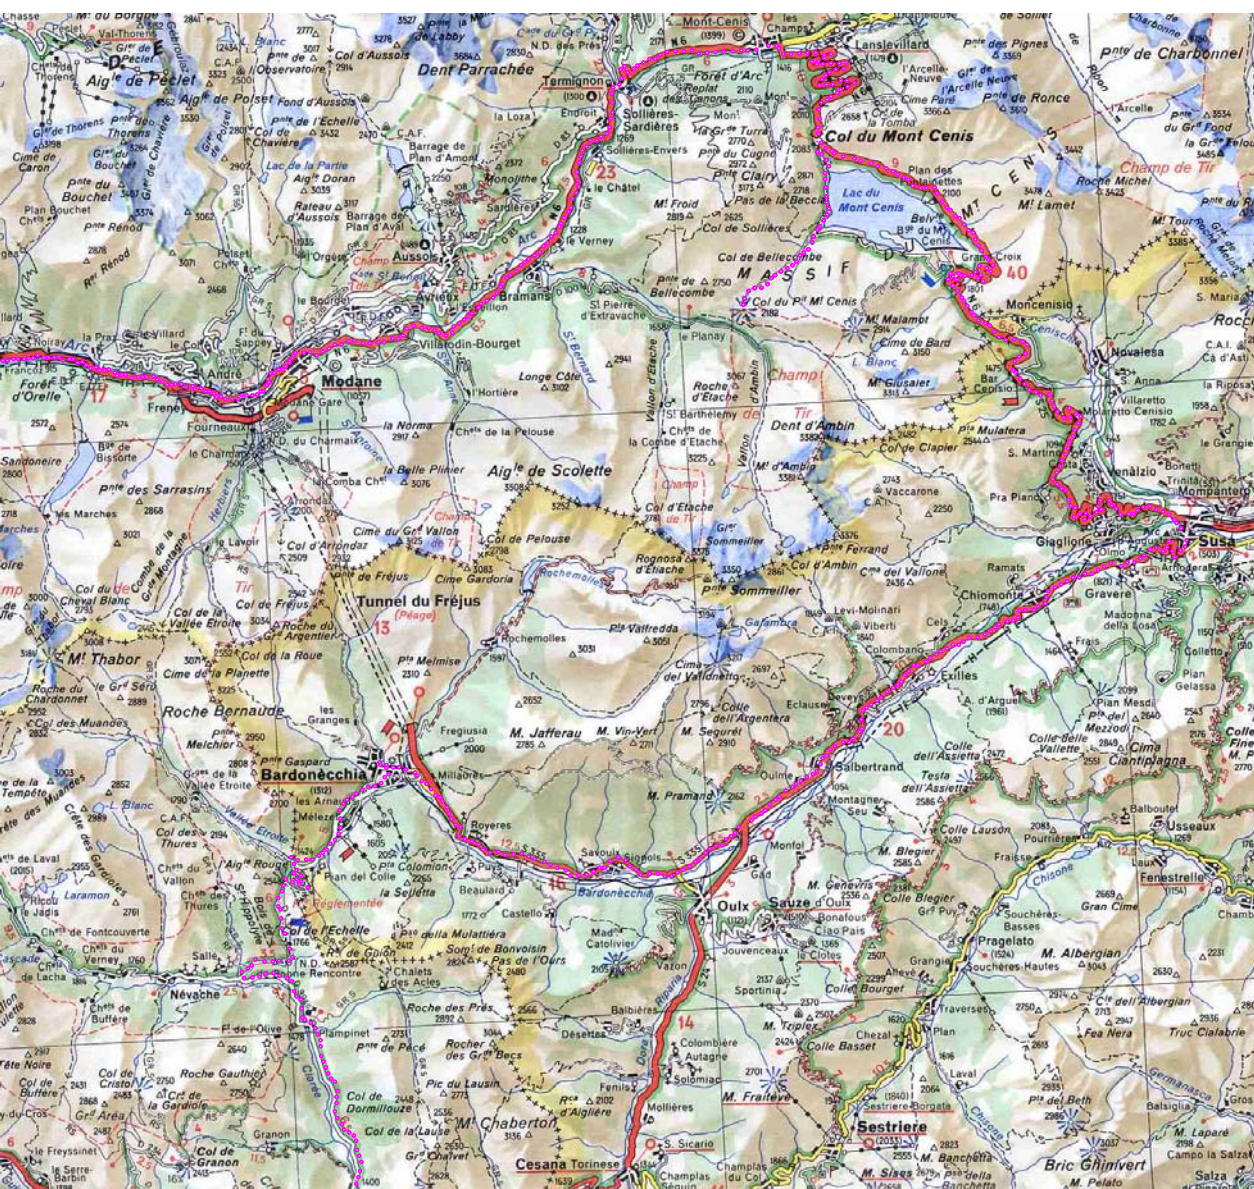

Vent 5 km/h NO - Coef.res.x10000 : 0.10

0.21 m/s asc. km cum alt ± H % km/h min H.mn 3/7/2011 - St-Michel-Briançon

Location	km	cum	alt	± H	%	km/h	min	H.mn
St-MICHEL-de-M	0	0	712					
MODANE	17	17	1057	345	2.0	22.7	45	0.45
LANSLEBOURG	23	40	1399	342	1.5	23.3	59	1.44
MONT-CENIS	10	50	2083	684	6.8	10.9	55	2.39
C.Petit-Mt-Cenis	7	57	2183	100	1.4	23.7	18	2.57
MONT-CENIS	7	64	2083	0	0.0	31.1	13	3.11
SUSE	30	94	503	0	0.0	48.5	37	3.48
OU LX (S335-S24)	20	114	999	496	2.5	19.1	63	4.51
BARDONECCHIA	16	130	1312	313	2.0	19.2	50	5.41
MAUVAIS-PAS	8	138	1779	467	5.8	11.9	40	6.21
Col de l'ECELLE	2	140	1766	0	0.0	32.3	4	6.24
BRIANCON	20	160	1321	0	0.0	37.5	32	6.56
CHANTEMERLE	7	167	1350	29	0.4	23.2	18	7.15

+2776 mètres en 167 km (moyenne : 23.1)

0 10 20 30 40 50 60 70 80 90 100 110 120 130 140 150 160 170 180 190 200 210

Ech. : 1/251.000