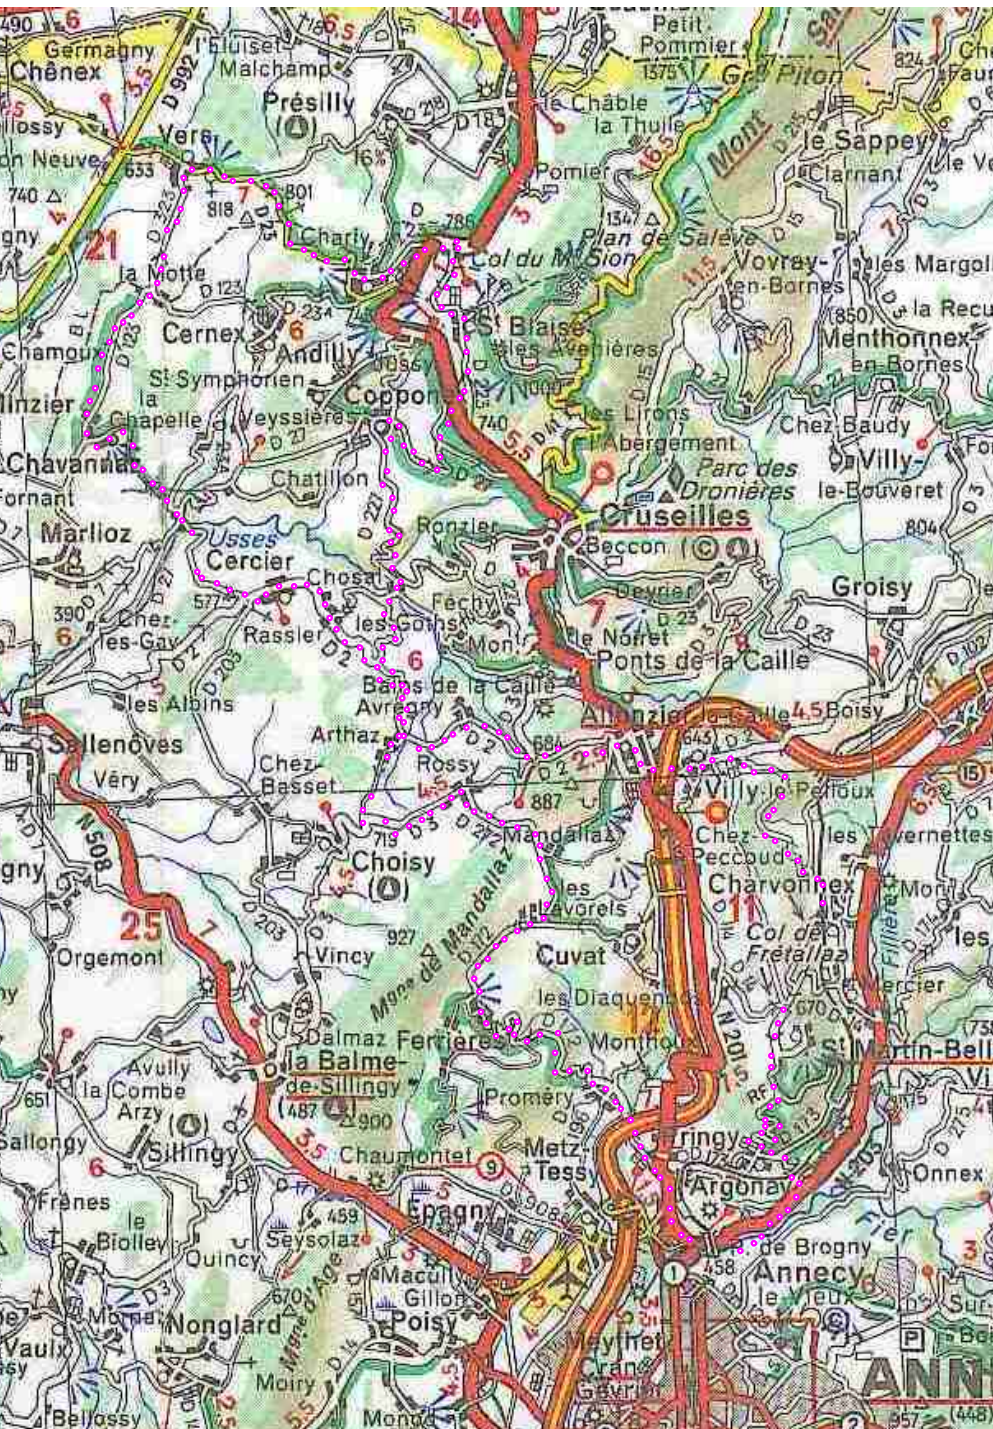

Vent 5 km/h NO - Coef.res.x10000 : 0.10

0.21 m/s asc. km cum alt ± H % km/h min H.mn 23/11/2010 - Pont-Brogny

	km	cum	alt	± H	%	km/h	min	H.mn
PT DE BROGNY	0	0	457					
COL DE FRETALLAZ	6	6	670	213	3.6	16.1	22	0.22
CHARVONNEX	1	7	600	0	0.0	47.0	1	0.24
ALLONZIER	6	13	643	43	0.7	22.3	16	0.40
Col MALLEBRANCHE	1	14	702	59	5.9	11.4	5	0.45
CHOSAL	7	21	457	0	0.0	34.7	12	0.57
COPPONEX	3	24	593	136	4.5	13.5	13	1.11
COL DU MONT-SION	5	29	786	193	3.9	15.5	19	1.30
Col La + BICHE	4	33	801	15	0.4	23.8	10	1.40
VERS	2	35	685	0	0.0	41.2	3	1.43
VERS-740	1	36	740	55	5.5	12.8	5	1.48
USSES-CERCIER	6	42	410	0	0.0	48.1	7	1.55
Col des MENULLES	7	49	714	304	4.3	15.8	27	2.22
CHOISY-719	1	50	719	5	0.5	28.6	2	2.24
C.la CLEF.FAUX	3	53	727	8	0.3	29.1	6	2.30
CHANTE-MERLE	3	56	782	55	1.8	22.4	8	2.38
PT DE BROGNY	8	64	457	0	0.0	44.9	11	2.49

+1086 mètres en 64 km (moyenne : 22.8)

Ech.: 1/117.000