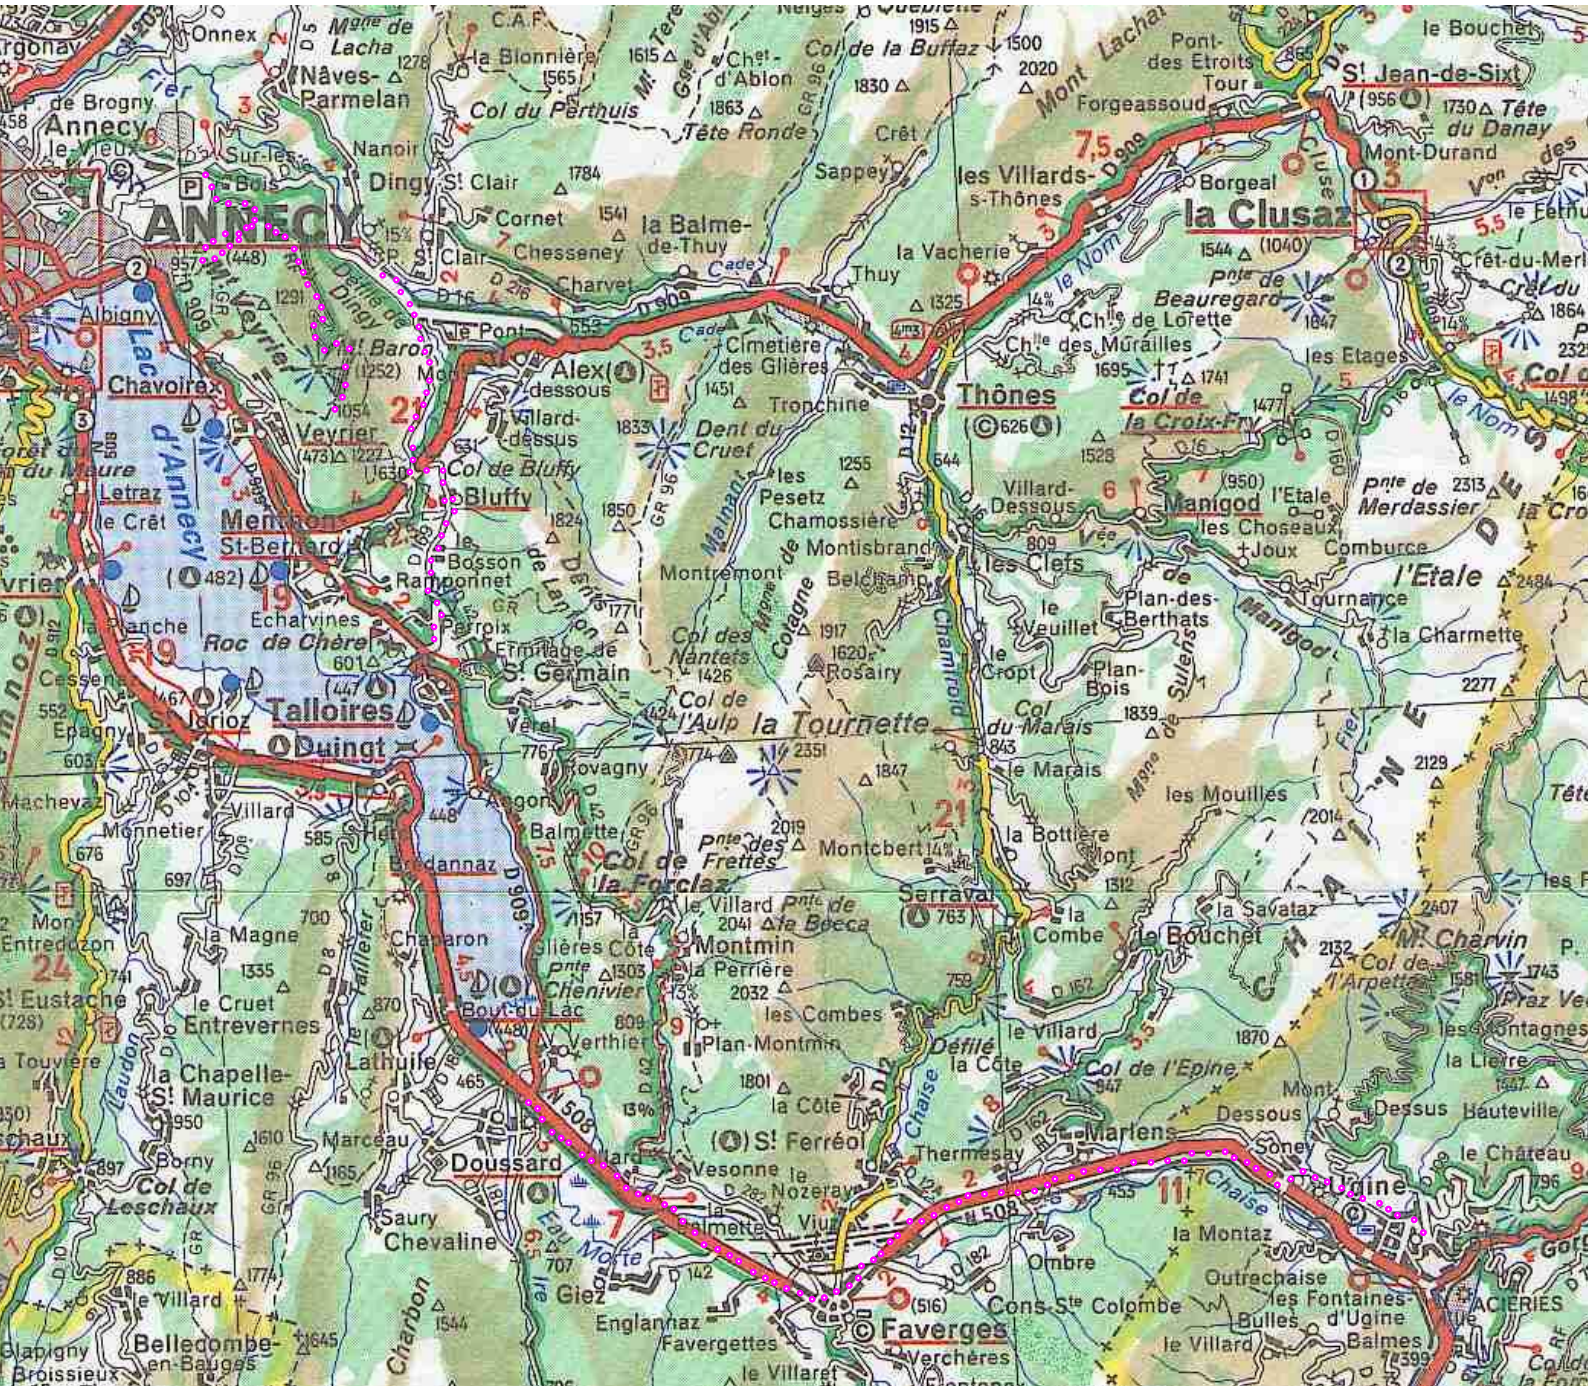

Vent 5 km/h NO - Coef.res.x10000 : 0.10

0.21 m/s asc. km cum alt ± H % km/h min H.mn 19/11/2010 - Mont-Veyrier

	km	cum	alt	± H	%	km/h	min	H.mn
UGINE-CHEF-LIEU	0	0	480					
DOUSSARD	18	18	465	0	0.0	25.1	43	0.43
TALLOIRES-COTE	8	26	550	85	1.1	21.8	22	1.05
BLUFFY	3	29	660	110	3.7	15.4	12	1.17
COL-DE-BLUFFY	1	30	630	0	0.0	33.3	2	1.18
PONT-DE-DINGY	4	34	525	0	0.0	33.2	7	1.26
SUR-LES-BOIS	4	38	580	55	1.4	20.5	12	1.37
C.de PRE-VERNET	4	42	917	337	8.4	8.9	27	2.04
C.CONTREBANDIERS	6	48	1054	137	2.3	22.4	16	2.21
C.de PRE-VERNET	6	54	917	0	0.0	31.2	12	2.32
SUR-LES-BOIS	4	58	580	0	0.0	47.6	5	2.37
ANNECY-LE-VX	5	63	450	0	0.0	37.7	8	2.45
TALLOIRES-COTE	10	73	550	100	1.0	27.2	22	3.07
DOUSSARD	8	81	465	0	0.0	34.2	14	3.21
UGINE-CHEF-LIEU	18	99	480	15	0.1	30.1	36	3.57

+ 839 mètres en 99 km (moyenne : 25.1)

0 10 20 30 40 50 60 70 80 90 100 110 120 130 140 150 160 170 180 190 200

Ech. : 1/126.000