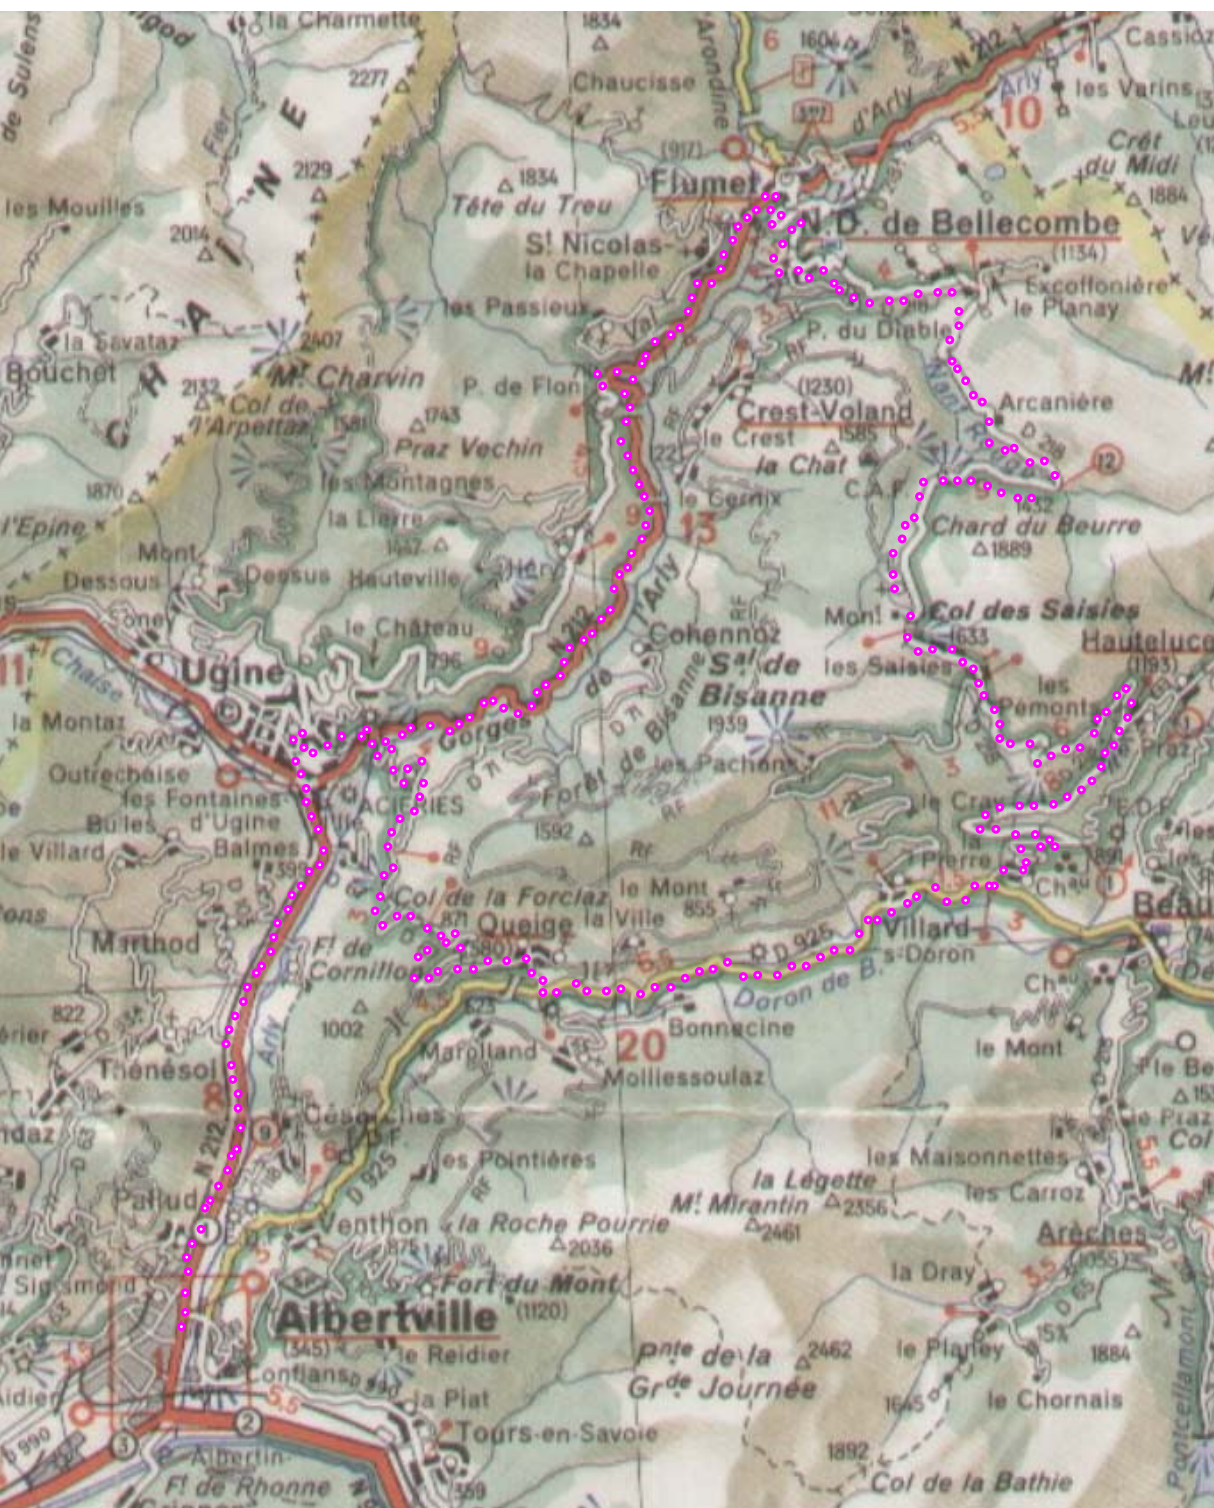

Vent 5 km/h NO - Coef.res.x10000 : 0.10

0.21 m/s asc. km cum alt ± H % km/h min H.mn 1/4/2011 - Les Saisies

	km	cum	alt	± H	%	km/h	min	H.mn
LES-FONTAINES	0	0	410					
LES-MOLLIERES	1	1	426	16	1.6	22.9	3	0.03
FLUMET	12	13	910	484	4.0	15.3	47	0.50
ARCANIÈRE	9	22	1470	560	6.2	11.8	46	1.35
PLAN-DERNIER	1	23	1432	0	0.0	44.1	1	1.37
LES-SAISIES	5	28	1653	221	4.4	14.4	21	1.57
X-VILLARD	15	43	712	0	0.0	50.6	18	2.15
QUEIGE-N525	8	51	541	0	0.0	32.4	15	2.30
La FORCLAZ-QEGE	5	56	871	330	6.6	10.2	29	3.00
LES-MOLLIERES	6	62	426	0	0.0	46.1	8	3.07
UGINE-CHEF-LIEU	2	64	480	54	2.7	17.4	7	3.14
ALBERTVILLE	10	74	340	0	0.0	34.1	18	3.32

+1665 mètres en 74 km (moyenne : 21.0)

Ech.: 1/108.000