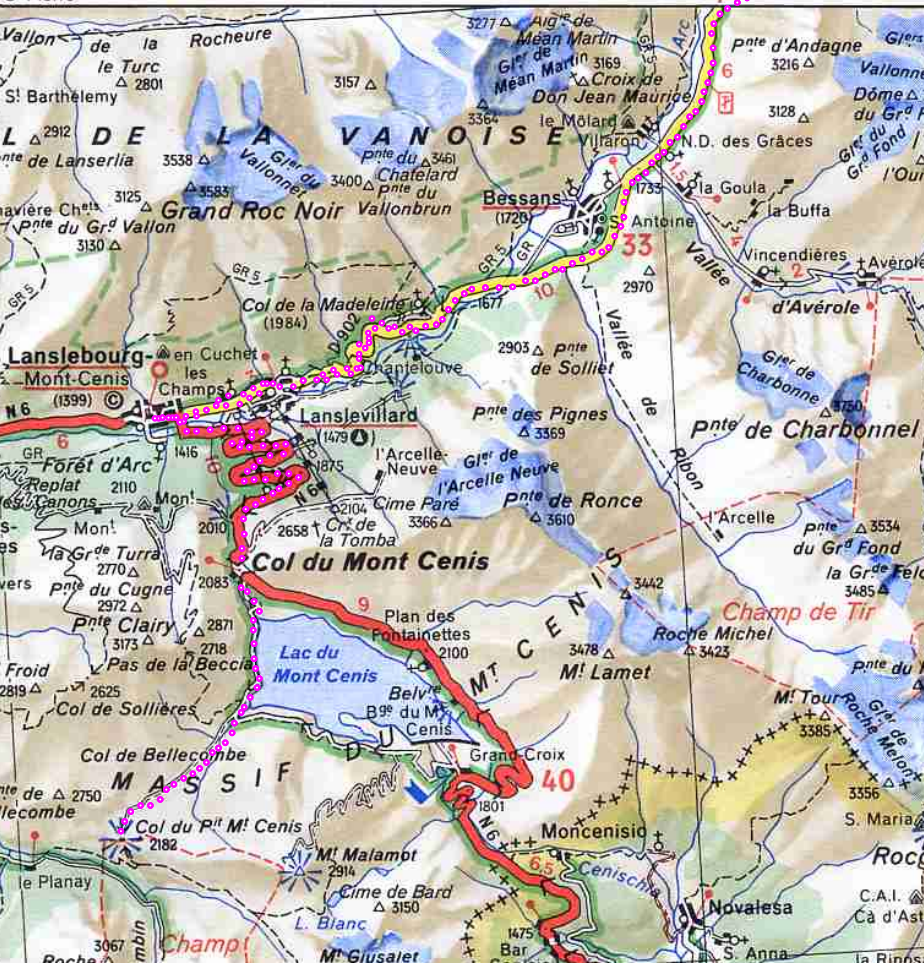

Vent 5 km/h NO - Coef.res.x10000 : 0.10

0.21 m/s asc. km cum alt ± H % km/h min H.mn 26/11/2010 - Lanslebourg

Location	km	cum	alt	± H	%	km/h	min	H.mn
LANSLEBOURG	0	0	1399					
LA-MAGDELEINE	4	4	1751	352	8.8	8.5	28	0.28
SOUS-BESSANS	2	6	1681	0	0.0	40.4	3	0.31
BONNEVAL-s/ARC	10	16	1835	154	1.5	22.5	27	0.58
L'ISERAN	14	30	2770	935	6.7	10.2	83	2.21
BONNEVAL-s/ARC	14	44	1835	0	0.0	51.9	16	2.37
SOUS-BESSANS	10	54	1681	0	0.0	32.7	18	2.55
LA-MAGDELEINE	2	56	1751	70	3.5	16.2	7	3.03
LANSLEVILLARD	4	60	1479	0	0.0	46.3	5	3.08
LANSLEBOURG	3	63	1399	0	0.0	33.9	5	3.13
MONT-CENIS	10	73	2083	684	6.8	10.9	55	4.08
C.Petit-Mt-Cenis	7	80	2183	100	1.4	23.7	18	4.26
MONT-CENIS	7	87	2083	0	0.0	31.1	13	4.40
LANSLEBOURG	10	97	1399	0	0.0	43.8	14	4.53

+2295 mètres en 97 km (moyenne : 19.8)

0 10 20 30 40 50 60 70 80 90 100 110 120 130 140 150 160 170 180 190 200

Ech.: 1/157.000