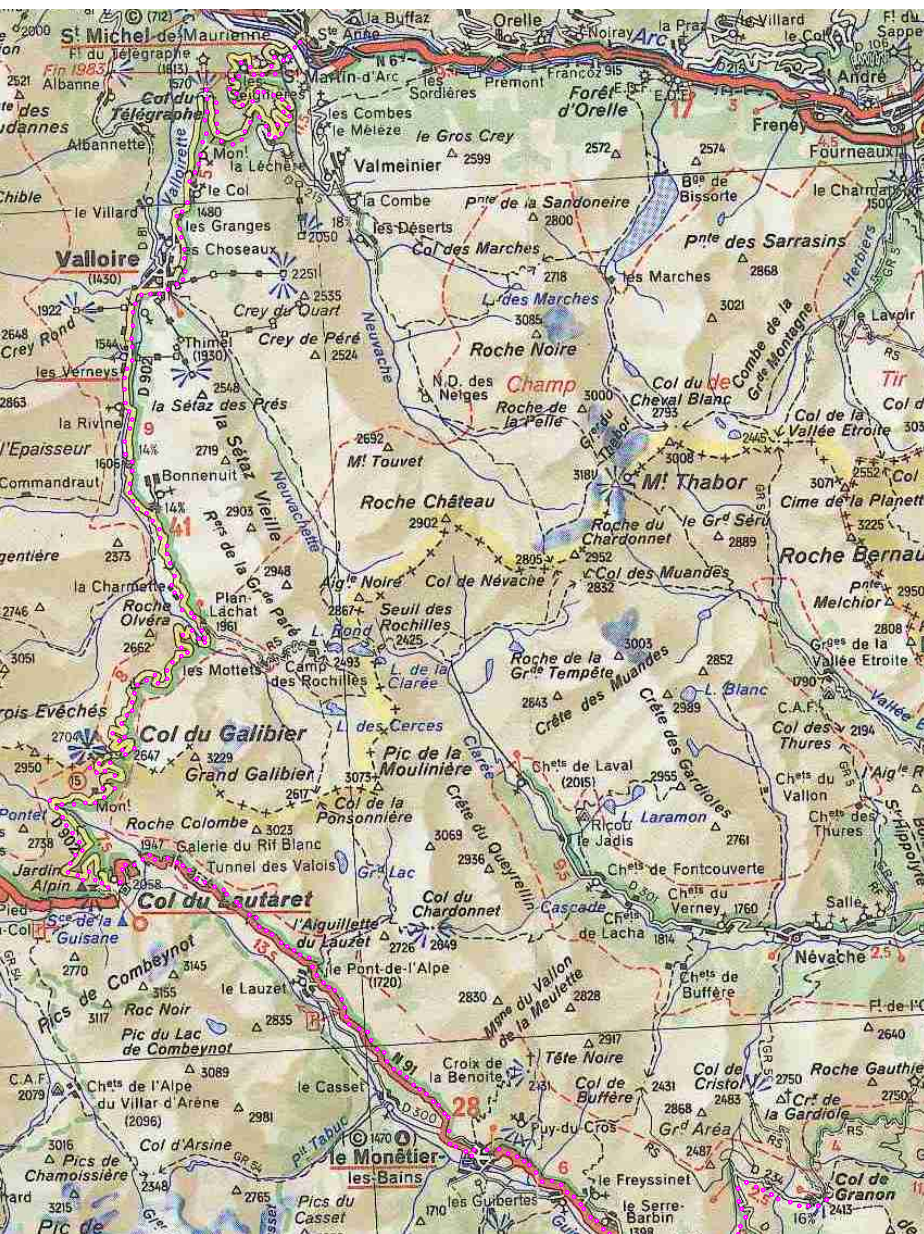

Vent 5 km/h NO - Coef.res.x10000 : 0.10

0.21 m/s asc. km cum alt ± H % km/h min H.mn 3/7/2011 - Granon-Galibier

	km	cum	alt	± H	%	km/h	min	H.mn
CHANTEMERLE	0	0	1350					
Col DU GRANON	11	11	2413	1063	9.3	7.9	86	1.26
CHANTEMERLE	11	23	1350	0	0.0	50.0	14	1.40
Le MONETIER	7	30	1470	120	1.7	19.5	22	2.02
Le LAUTARET	14	44	2058	588	4.2	13.8	61	3.02
Le GALIBIER	8	52	2647	589	7.4	9.5	51	3.53
PLAN-NICOLAS	3	55	2405	0	0.0	48.7	4	3.57
PLAN-LACHAT	5	60	1961	0	0.0	50.5	6	4.03
VALLOIRE	9	69	1430	0	0.0	42.4	13	4.15
Le Col	2	71	1522	92	4.6	13.8	9	4.24
Le TELEGRAPHE	3	74	1570	48	1.6	20.9	9	4.33
St-MICHEL-de-M	11	85	712	0	0.0	51.1	13	4.46

+2500 mètres en 85 km (moyenne : 17.8)

0 10 20 30 40 50 60 70 80 90 100 110 120 130 140 150 160 170 180 190 200 210

Ech. : 1/177.000