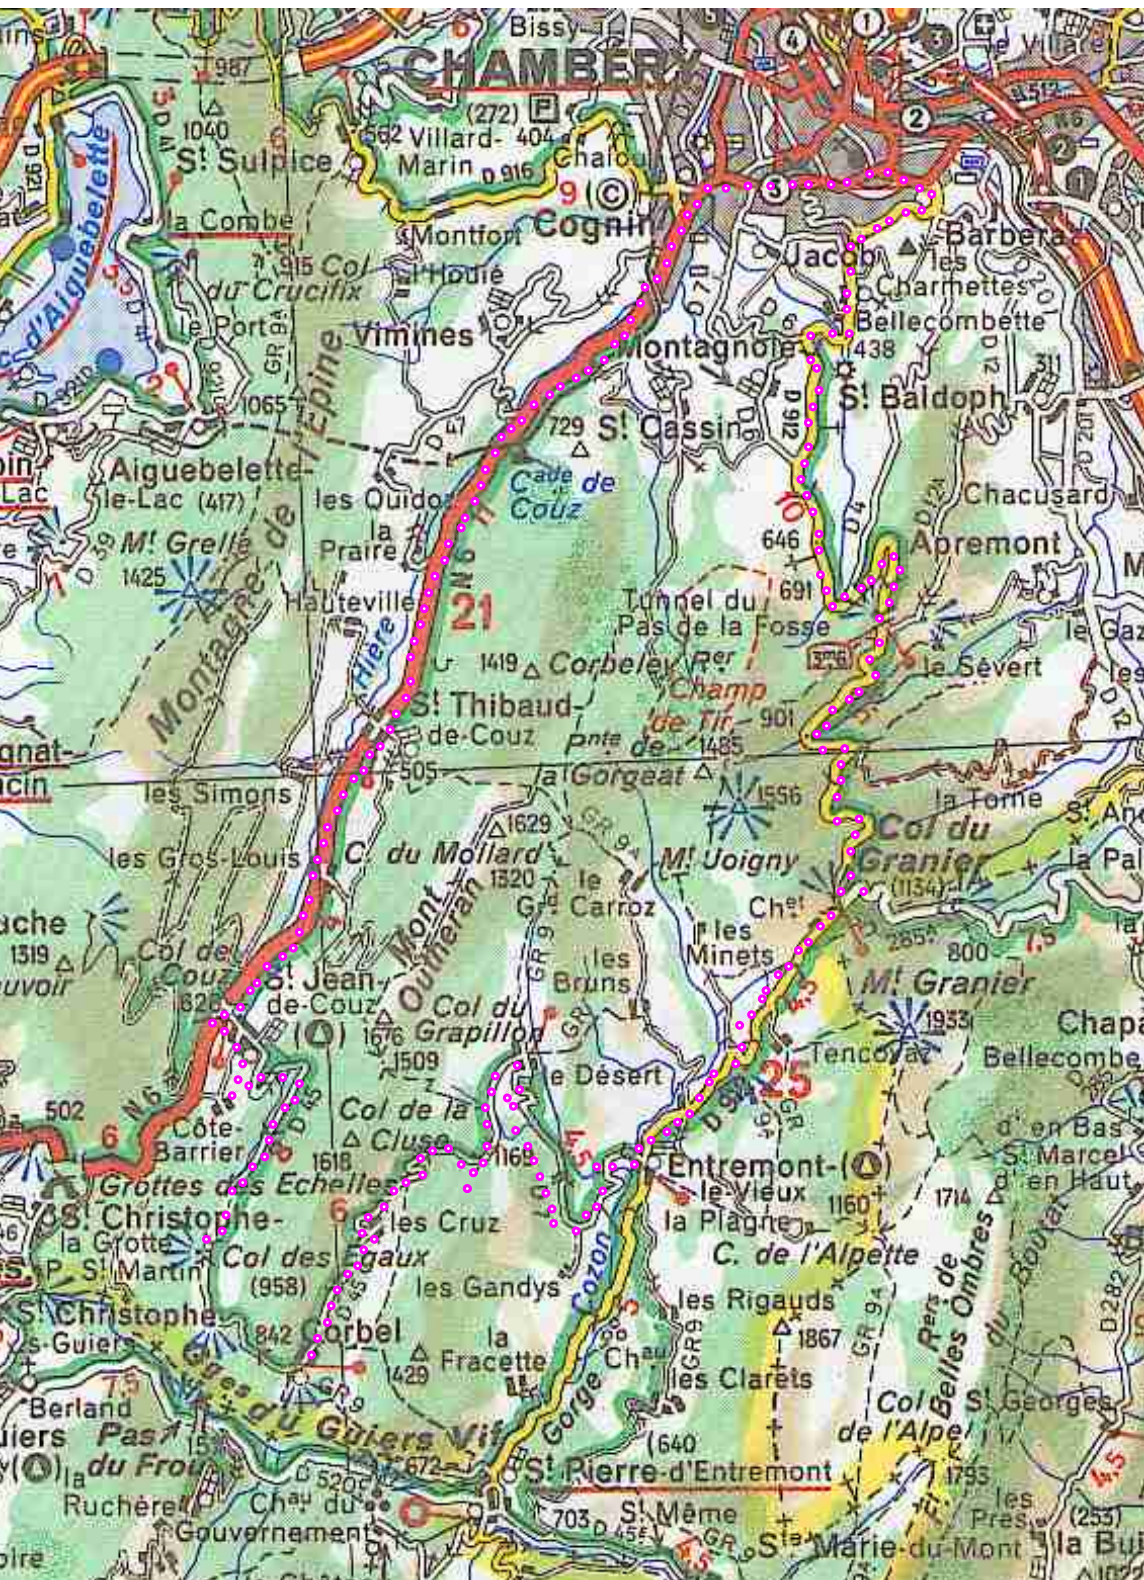

Vent 5 km/h NO - Coef.res.x10000 : 0.10

0.21 m/s asc. km cum alt ± H % km/h min H.mn 4/5/2011 - Granier-Couz

Location	km	cum	alt	± H	%	km/h	min	H.mn
CHAMBERY-HOPIT.	0	0	272					
Pas de la FOSSE	8	8	822	550	6.9	10.6	45	0.45
Le GRANIER	5	13	1134	312	6.2	11.6	26	1.11
ENTREMONT-le Vx	4	17	816	0	0.0	50.3	5	1.16
Col dl CLUSE	6	23	1169	353	5.9	11.3	32	1.48
ColF du CUCHERON	1	24	1215	46	4.6	14.8	4	1.52
Col dl CLUSE	1	25	1169	0	0.0	39.4	2	1.53
CORBEL	5	30	842	0	0.0	48.0	6	1.59
Col DES-EGAUX	3	33	958	116	3.9	14.5	12	2.12
Col de-COUZ	5	38	624	0	0.0	45.0	7	2.19
CHAMBERY-HOPIT.	16	54	272	0	0.0	34.8	28	2.46

+1377 mètres en 54 km (moyenne : 19.5)

0 10 20 30 40 50 60 70 80 90 100 110 120 130 140 150 160 170 180 190 200

Ech.: 1/ 95.000