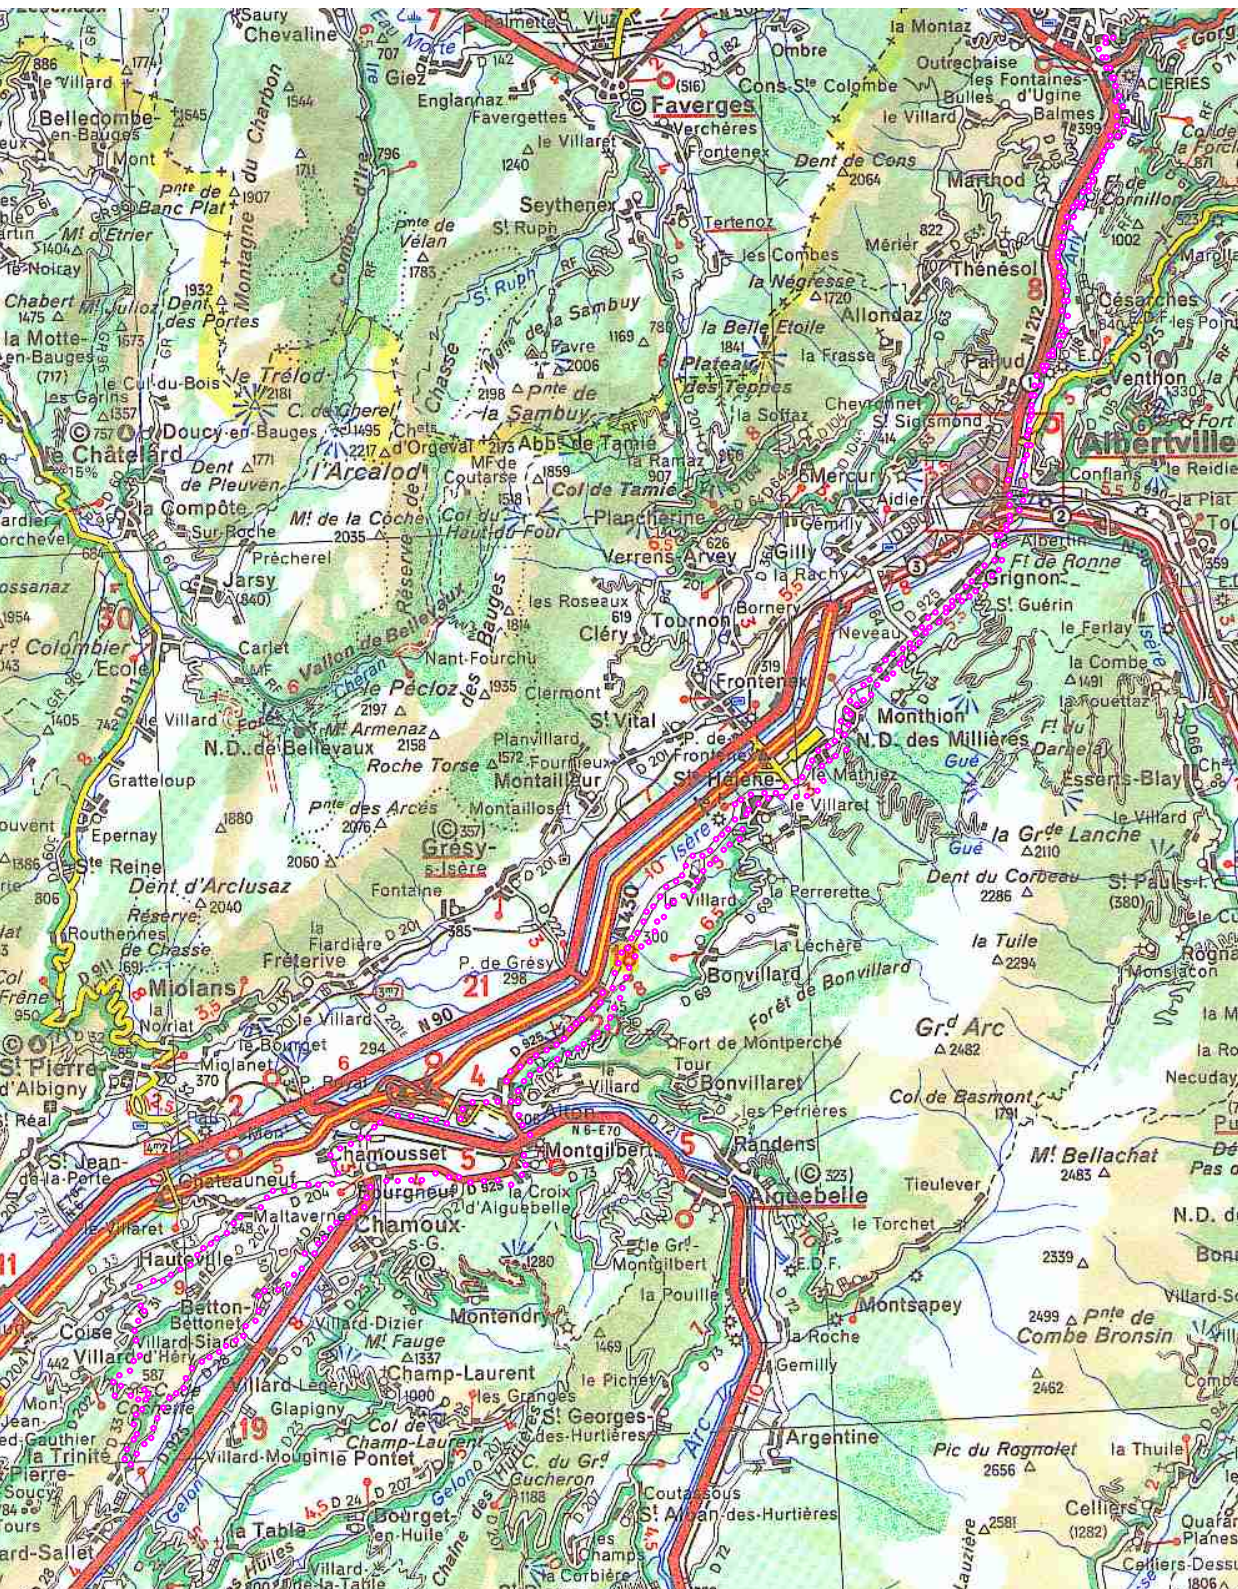

Vent 5 km/h NO - Coef.res.x10000 : 0.10

0.21 m/s asc. km cum alt ± H % km/h min H.mn 12/2/2011 - Col de Cochette

	km	cum	alt	± H	%	km/h	min	H.mn
UGINE-CHEF-LIEU	0	0	480					
X-AITON	29	29	306	0	0.0	30.5	57	0.57
BOURGNEUF	4	33	291	0	0.0	27.0	9	1.06
BETTON-BETTONET	3	36	360	69	2.3	20.1	9	1.15
LA TRINITE	5	41	332	0	0.0	29.5	10	1.25
Col de COCHETTE	3	44	587	255	8.5	8.5	21	1.46
COISE-Le PUY	4	48	374	0	0.0	40.8	6	1.52
MALTAVERNE	3	51	350	0	0.0	30.7	6	1.58
Pt. de L'ARC	4	55	293	0	0.0	33.3	7	2.05
PLAN D'AITON	3	58	300	7	0.2	28.9	6	2.11
ALBERTVILLE	18	76	340	40	0.2	26.6	41	2.52
UGINE-CHEF-LIEU	10	86	480	140	1.4	21.7	28	3.20

+ 511 mètres en 86 km (moyenne : 25.8)

Ech. : 1/154.000