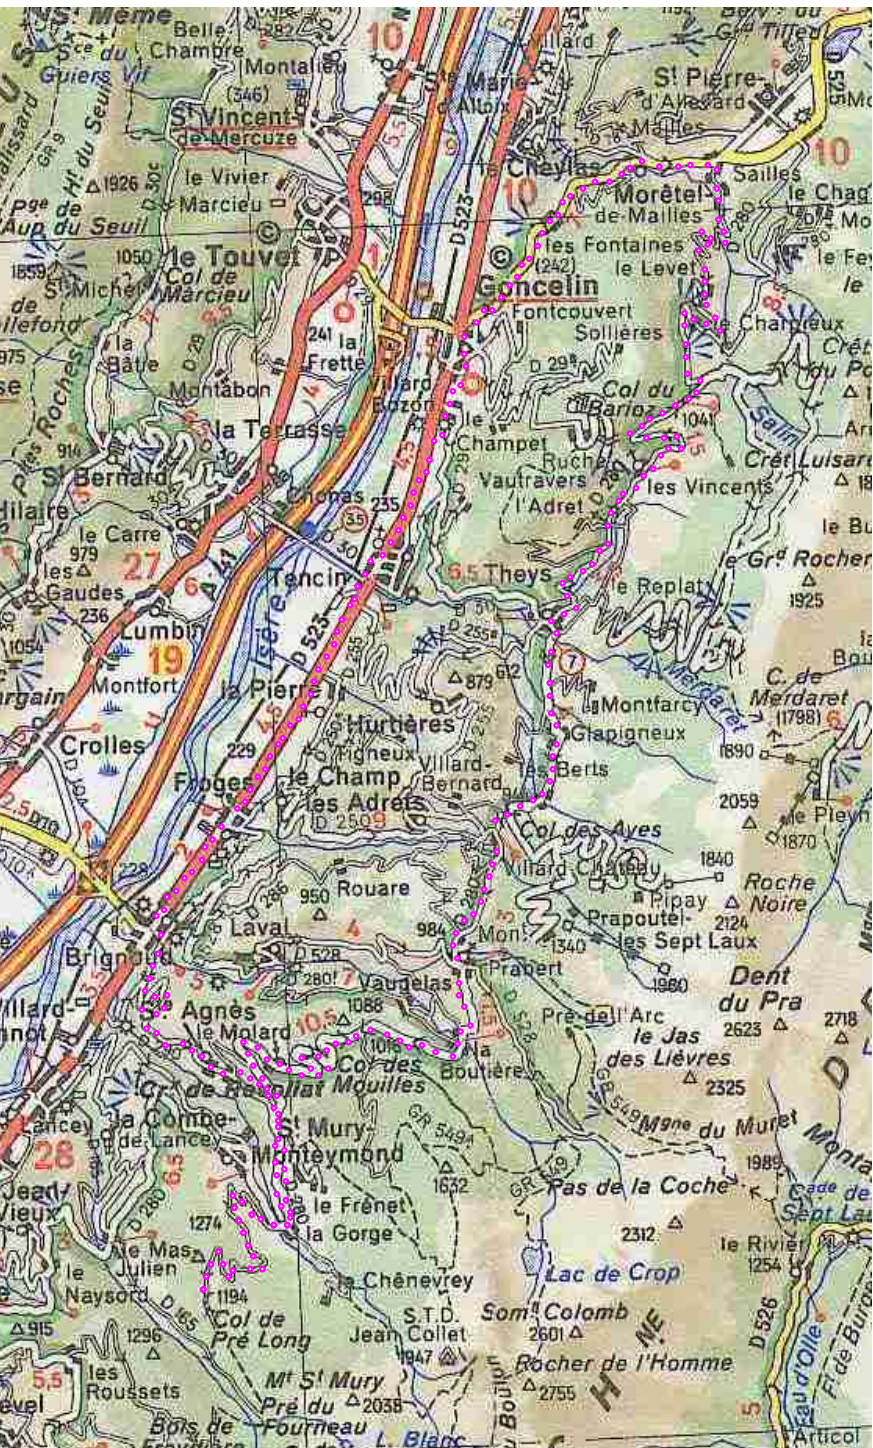

Vent 5 km/h NO - Coef.res.x10000 : 0.10

0.21 m/s asc. km cum alt ± H % km/h min H.mn 7/6/2011 - Balcon des 7 Laux

	km	cum	alt	± H	%	km/h	min	H.mn
GONCELIN	0	0	265					
FROGES	9	9	236	0	0.0	29.7	18	0.18
BRIGNOUD	2	11	247	11	0.6	26.4	5	0.23
St-MURY-la-GORGE	8	19	765	518	6.5	11.4	42	1.05
Col de PRÉ-LONG	5	24	1194	429	8.6	8.5	35	1.40
St-MURY-la-GORGE	5	29	765	0	0.0	50.3	6	1.46
Col des MOUILLES	6	35	1016	251	4.2	14.6	25	2.11
PRABERT	3	38	981	0	0.0	32.4	6	2.16
LAUTARET-PRABERT	1	39	984	3	0.3	24.1	2	2.19
Les AYES dessous	2	41	892	0	0.0	40.5	3	2.22
Col des AYES	1	42	944	52	5.2	12.9	5	2.26
THEYS	5	47	617	0	0.0	45.0	7	2.33
Col du BARIOZ	6	53	1041	424	7.1	10.1	36	3.09
SAILLES	6	59	479	0	0.0	48.2	7	3.16
GONCELIN	7	66	265	0	0.0	36.6	11	3.28

Ech.: 1/123.000