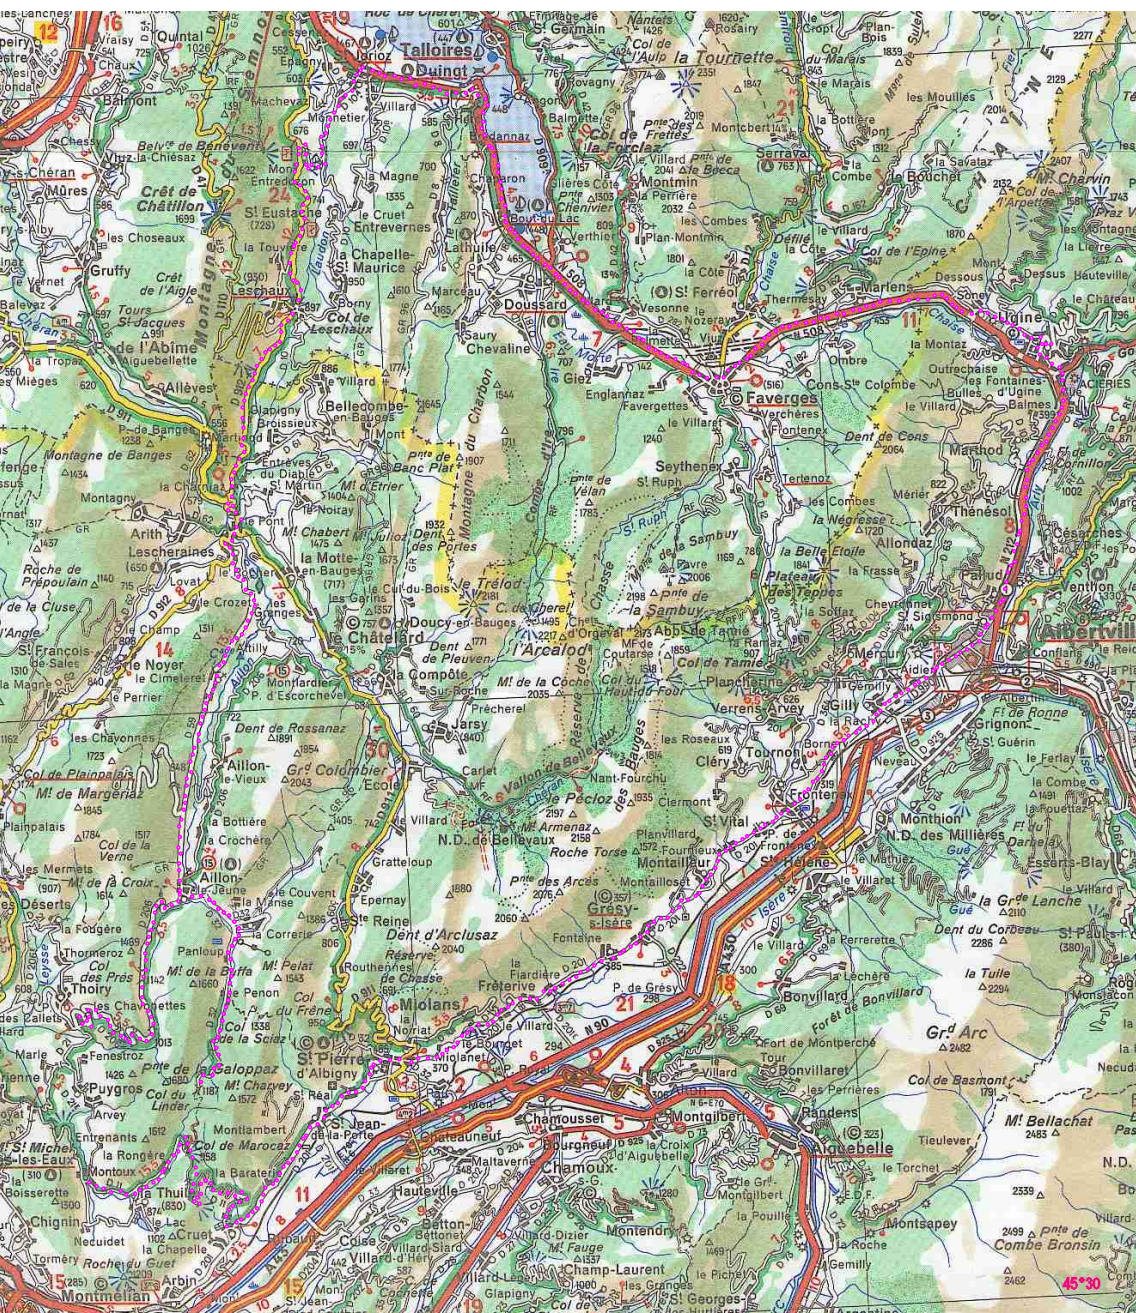

Vent 5 km/h NO - Coef.res.x10000 : 0.10

	km	cum	alt	± H	%	km/h	min	H.mn	25/11/2010	-
UGINE-CHEF-LIEU	0	0	480							
FRONTENEX	18	18	330	0	0.0	31.2	35	0.35		
MONTAILLOSET	5	23	429	99	2.0	20.8	14	0.49		
FONTAINE	3	26	385	0	0.0	31.6	6	0.55		
St-PIERRE-D-ALB	8	34	400	15	0.2	25.8	19	1.13		
St.JEAN / PORTE	3	37	298	0	0.0	37.8	5	1.18		
CRUET	4	41	380	82	2.1	20.9	11	1.30		
COL-DE-MAROCCAZ	8	49	958	578	7.2	9.5	50	2.20		
MONTOUX	4	53	750	0	0.0	41.8	6	2.26		
ENTRENANTS	1	54	800	50	5.0	13.1	5	2.30		
X-PUYGROS	3	57	730	0	0.0	31.7	6	2.36		
THOIRY-PONT	1	58	677	0	0.0	42.3	1	2.38		
COL-DES-PRES	6	64	1135	458	7.6	9.5	38	3.15		
AILLON-LE-JEUNE	3	67	900	0	0.0	49.2	4	3.19		
Col du LINDAR	8	75	1187	287	3.6	17.6	27	3.46		
AILLON-LE-JEUNE	8	83	900	0	0.0	36.1	13	3.59		
LESCHERAINES-PT	14	97	583	0	0.0	32.8	26	4.25		
LESCHAUX	7	104	897	314	4.5	13.9	30	4.55		
St-JORIOZ	11	115	461	0	0.0	38.4	17	5.12		
UGINE-CHEF-LIEU	28	143	480	19	0.1	30.5	55	6.07		

+1902 mètres en 143 km (moyenne : 23.4)

Ech.: 1/224.000